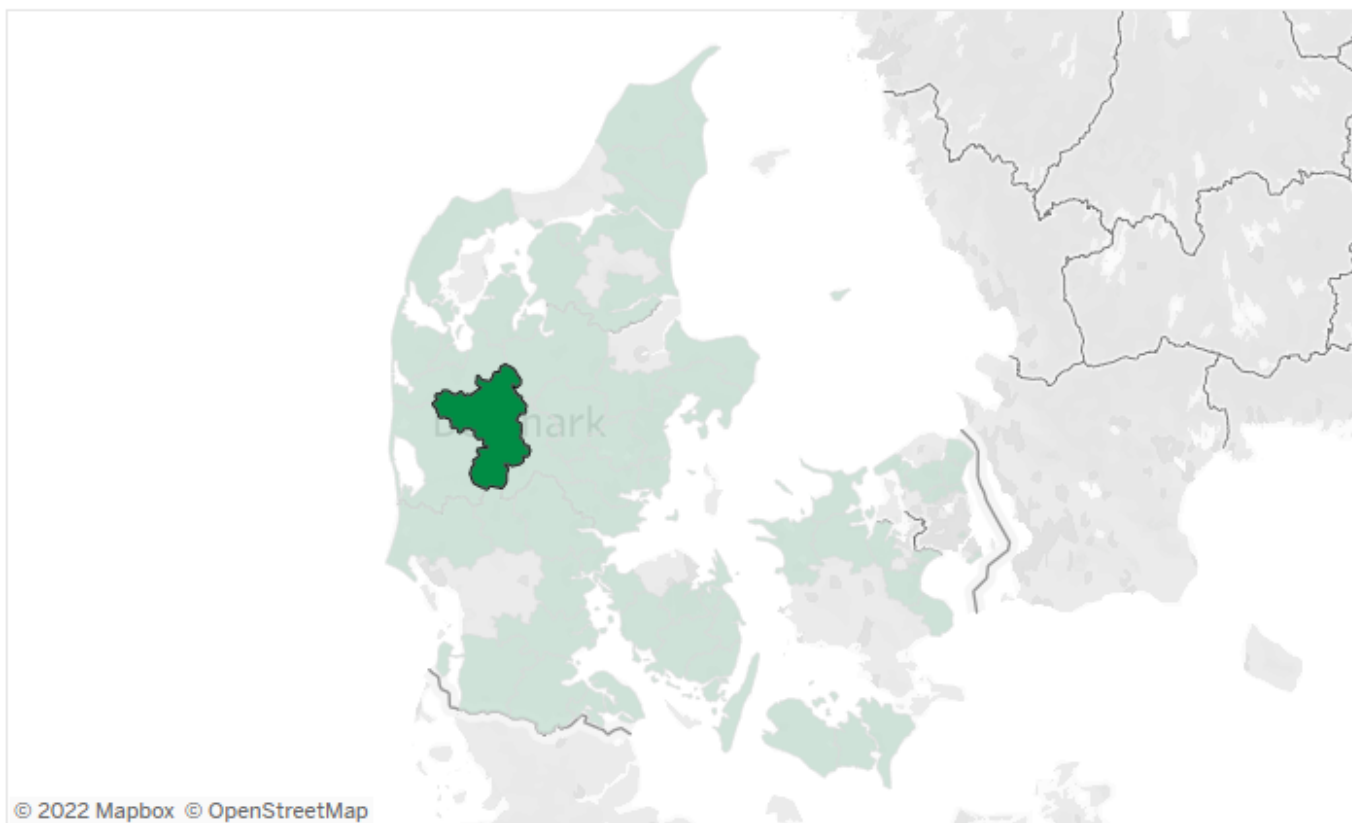

Kuber

Affaldsmængde

Herning Kommune

Antal indbyggere: 89,127
Befolkningsæthed (km²): 67
Kommunetype: Provinsbykommune

Vælg kommune fra liste
eller klik på kortet:

Aabenraa
Aalborg
Aarhus
Allerød

Det gebyr som vises, er det mest gængse gebyr i 2020 for en enfamiliebolig i den pågældende kommune.