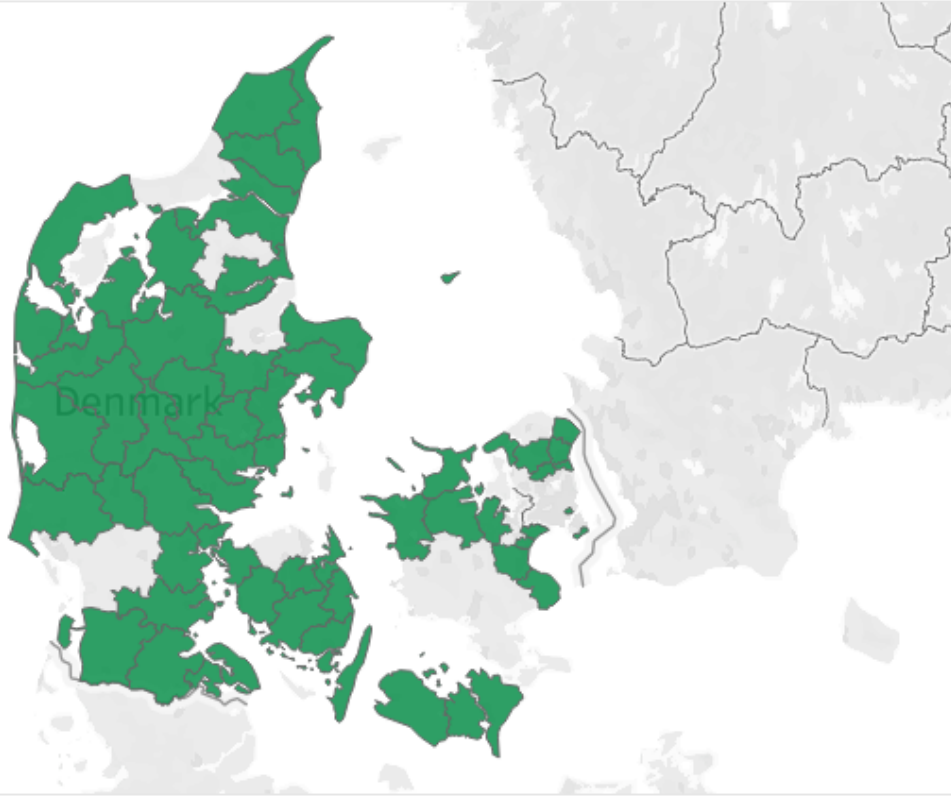

.. listen er lang og bestemt ikke udtømmende.

Fakta om gebyrkortlægningen

55 kommuner er med i undersøgelsen og har kvalitetssikret data

Affaldsgebyret er 2020-tal

Kortlægningen viser det mest almindelige affaldsgebyr for en en-familiebolig med inspiration fra Sverige

Vælg kommune fra liste
eller klik på kortet:

- Allerød
- Assens
- Billund
- Brønderslev
- ...

© 2022 Mapbox © OpenStreetMap

Det gebyr som vises, er det mest gængse gebyr i 2020 for en enfamiliebolig i den pågældende kommune.